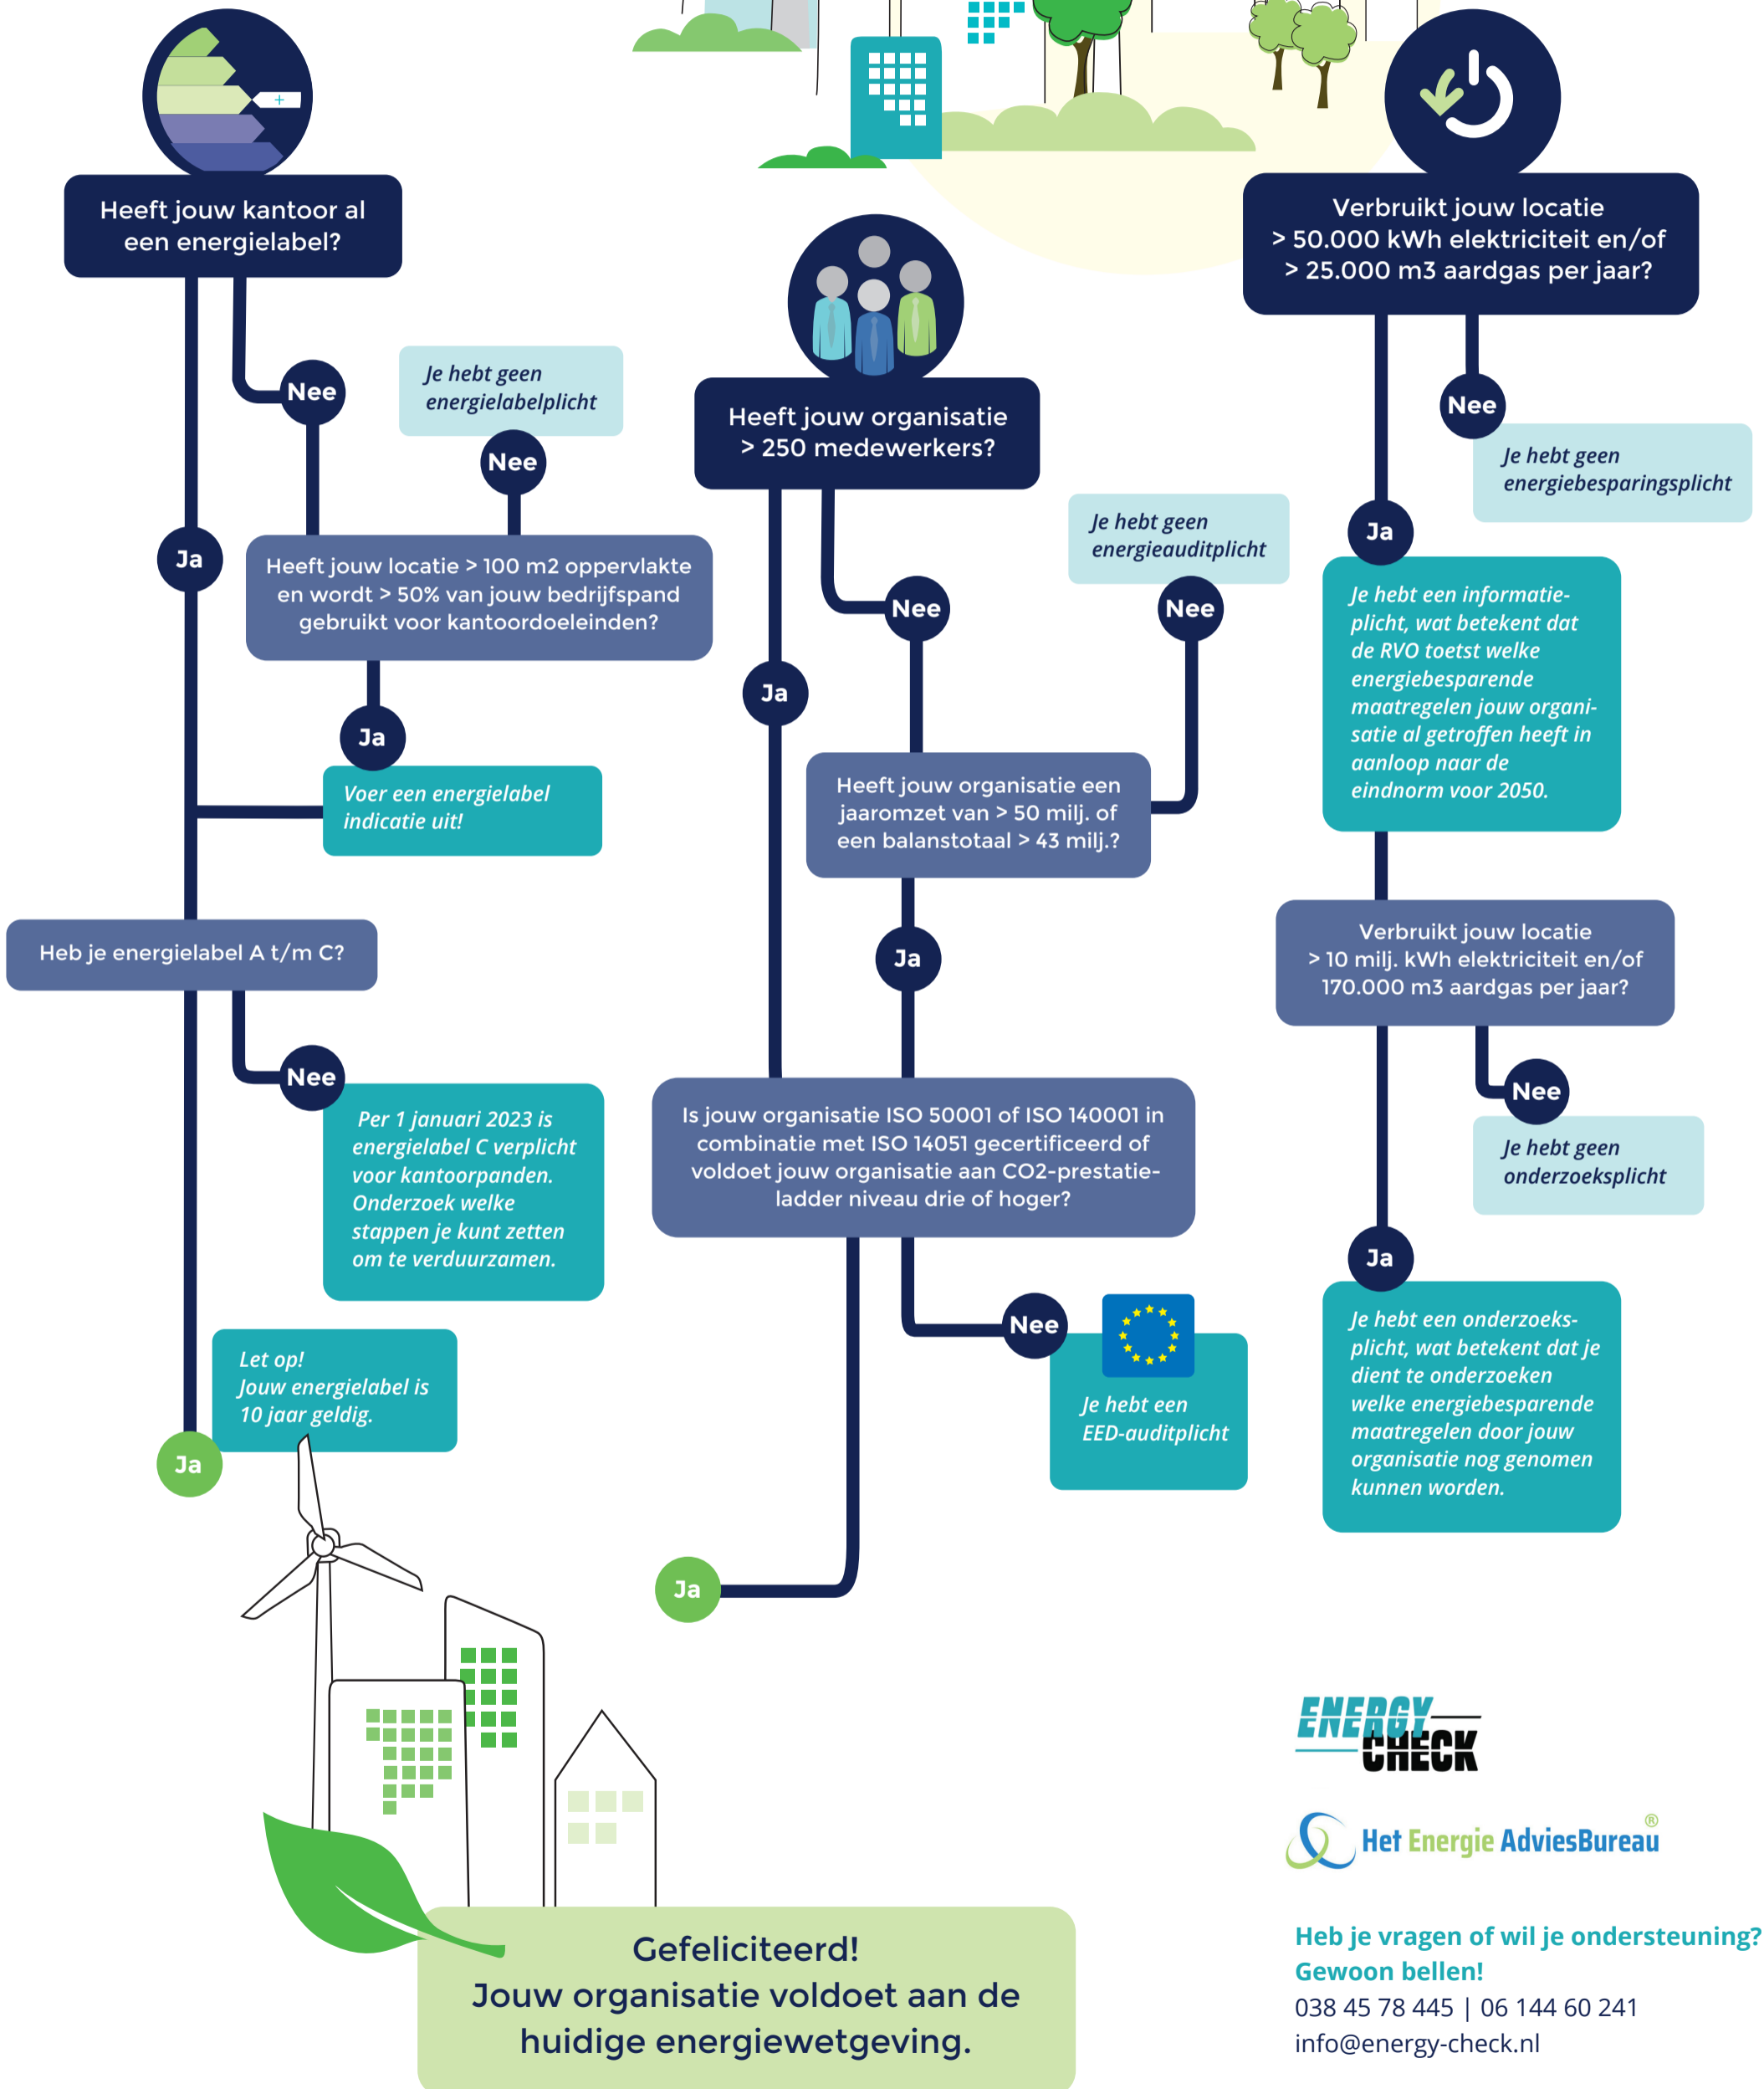

Ontdek jouw route in de energiemarkt

Heb je vragen of wil je ondersteuning?
Gewoon bellen!
038 45 78 445 | 06 144 60 241
info@energy-check.nl